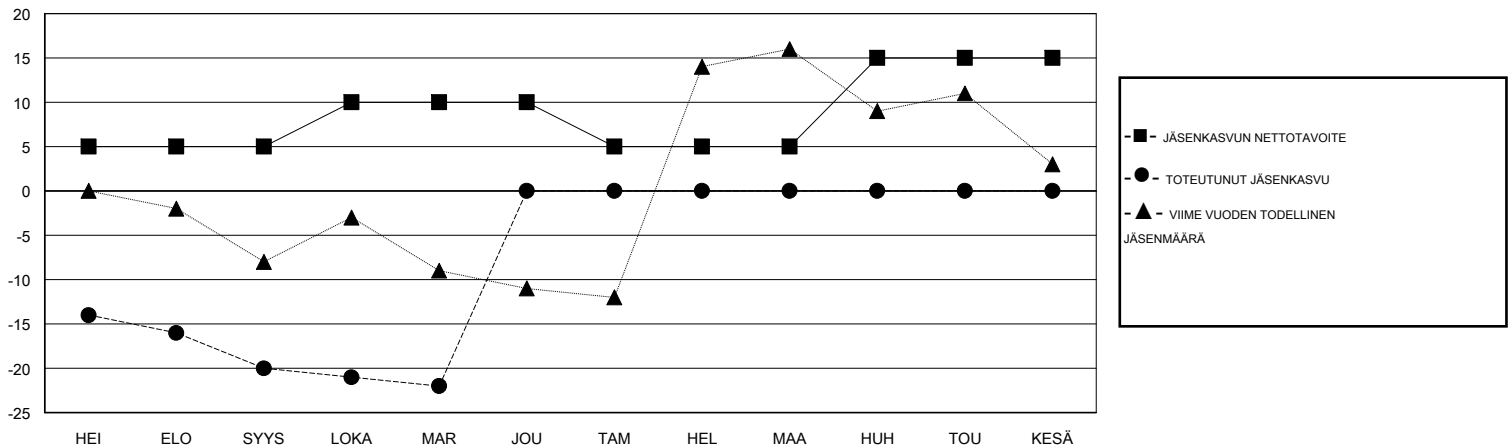

MONTHLY MEMBERSHIP PROGRESS REPORT

District 107 F

Results as of: 11/30/2017

GMT: ANTTI FORSELL

SIJAINI FINLAND

GMT VAALIPIIRI

Klubit				jäsenä			
TULOKSET 2017-2018				TULOKSET 2017-2018			
NELJÄNNES	UUDEN KLUBIN TAVOITE	UUDET KLUBIT	LOPETETUT KLUBIT	NELJÄNNES	JÄSENKASVUN NETTOTAVOITE	TOTEUTUNUT JÄSENKASVU	POISTETUT JÄSENET (mukaan lukien siirrot)
HEI/ELO/SYYS	0	0	0	HEI/ELO/SYYS	5	11	30
LOKA/MAR/JOU	0	0	0	LOKA/MAR/JOU	5	20	22
TAM/HEL/MAA	0	0	0	TAM/HEL/MAA	-5	0	0
HUH/TOU/KESÄ	1	0	0	HUH/TOU/KESÄ	10	0	0

TAVOITTEET JA UUDET KLUBIT, KUMULATIIVINEN

TAVOITTEET JA JÄSENET, KUMULATIIVINEN

LAKKAUTETUT KLUBIT: 0

EROTETUT JÄSENET

KUOLLUT	10
KLUBI LAKKAUTETTU	0
MUUT	42
YHTEENSÄ	52

19 CLUBS OF 66 LISÄNNYT YHDEN TAI USEAMMAN UUTTA JÄSENTÄ