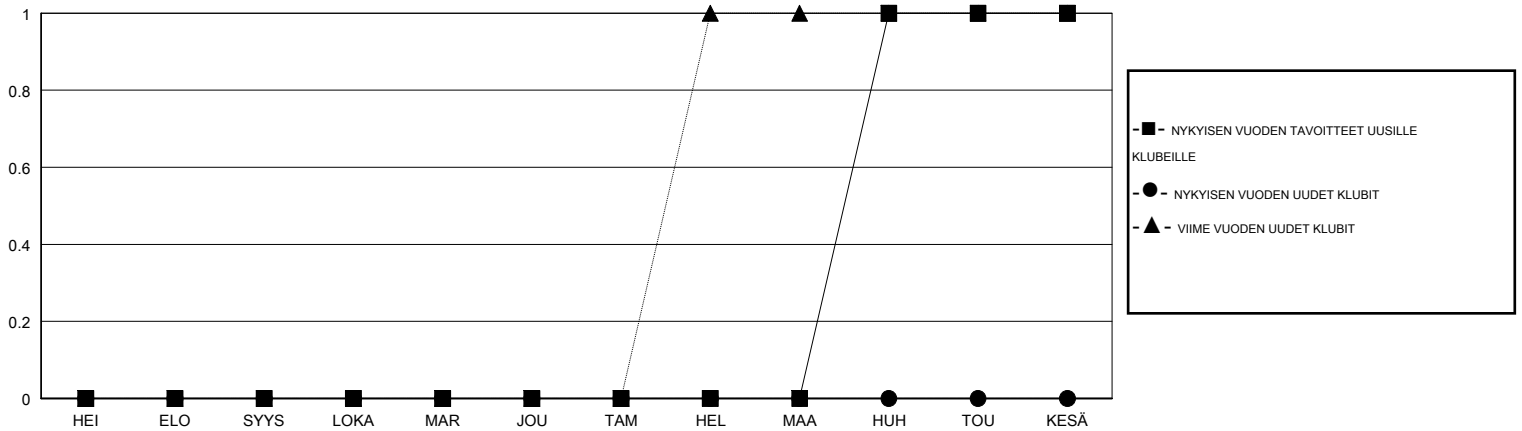

MONTHLY MEMBERSHIP PROGRESS REPORT

District 107 F

Results as of: 11/30/2017

GMT: ANTTI FORSELL

SIJAINI FINLAND

GMT VAALIPIIRI

Klubit				jäsenä			
TULOKSET 2017-2018				TULOKSET 2017-2018			
NELJÄNNES	UUDEN KLUBIN TAVOITE	UUDET KLUBIT	LOPETETUT KLUBIT	NELJÄNNES	JÄSENKASVUN NETTOTAVOITE	TOTEUTUNUT JÄSENKASVU	POISTETUT JÄSENET (mukaan lukien siirrot)
HEI/ELO/SYYS	0	0	0	HEI/ELO/SYYS	5	11	30
LOKA/MAR/JOU	0	0	0	LOKA/MAR/JOU	5	20	22
TAM/HEL/MAA	0	0	0	TAM/HEL/MAA	-5	0	0
HUH/TOU/KESÄ	1	0	0	HUH/TOU/KESÄ	10	0	0

TAVOITTEET JA UUDET KLUBIT, KUMULATIIVINEN

TAVOITTEET JA JÄSENET, KUMULATIIVINEN

LAKKAUTETUT KLUBIT: 0

EROTETUT JÄSENET

KUOLLUT	10
KLUBI LAKKAUTETTU	0
MUUT	42
YHTEENSÄ	52

19 CLUBS OF 66 LISÄNNYT YHDEN TAI USEAMMAN UUTTA JÄSENTÄ